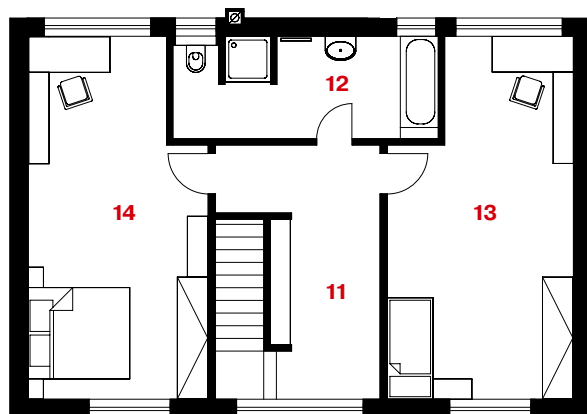

PŮDORYS PŘÍZEMÍ

PŮDORYS PATRA

PŘÍZEMÍ

01 zádveř	14,0 m ²
02 technická místnost	5,6 m ²
03 wc	2,1 m ²
04 koupelna	6,0 m ²
05 ložnice	18,0 m ²
06 obývací pokoj + kk	36,0 m ²
07 komora	3,9 m ²
08 sklad zahradní techniky	3,8 m ²

PÁTRO

11 chodba	12,1 m ²
12 koupelna	10,2 m ²
13 pokoj	23,9 m ²
14 ložnice	23,7 m ²

Užitná plocha

Užitná plocha	159,3 m²
Zastavěná plocha	156,4 m ²
Půdorysné rozměry	11,5 x 16,5 m

159 EXCLUSIVE
PATROVÝ DŮM | 4+kk