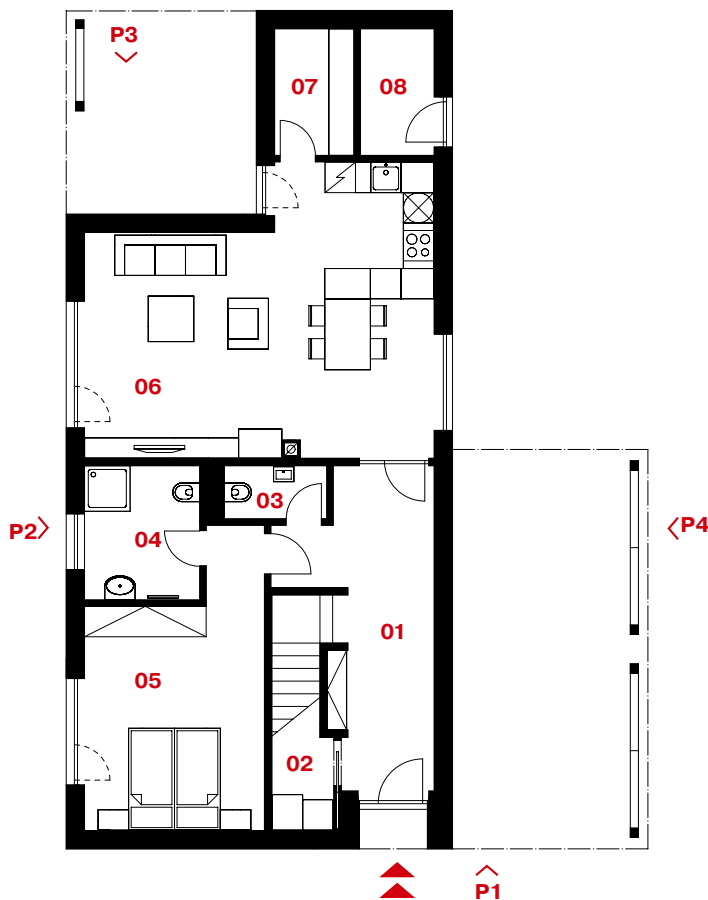

PŮDORYS PŘÍZEMÍ

PŮDORYS PATRA

PŘÍZEMÍ

01 zádveř	14,0 m ²
02 technická místnost	5,6 m ²
03 wc	2,1 m ²
04 koupelna	6,0 m ²
05 ložnice	18,0 m ²
06 obývací pokoj + kk	36,0 m ²
07 komora	3,9 m ²
08 sklad zahradní techniky	3,8 m ²

PÁTRO

11 chodba	12,1 m ²
12 koupelna	10,2 m ²
13 pokoj	23,9 m ²
14 ložnice	23,7 m ²

Užitná plocha

Užitná plocha	159,3 m²
Zastavěná plocha	156,4 m ²
Půdorysné rozměry	11,5 x 16,5 m

159 EXCLUSIVE
PATROVÝ DŮM | 4+kk