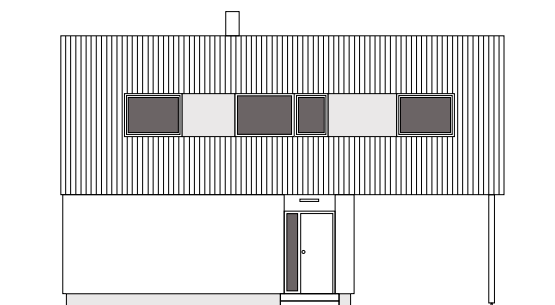

PŮDORYS PŘÍZEMÍ

PŮDORYS PATRA

PŘÍZEMÍ

01 zádveř	14,0 m ²
02 technická místnost	5,6 m ²
03 wc	2,1 m ²
04 koupelna	6,0 m ²
05 ložnice	18,0 m ²
06 obývací pokoj + kk	36,0 m ²
07 komora	3,9 m ²
08 sklad zahradní techniky	3,8 m ²

PÁTRO

11 chodba	12,1 m ²
12 koupelna	10,2 m ²
13 pokoj	23,9 m ²
14 ložnice	23,7 m ²

Užitná plocha

Užitná plocha	159,3 m²
Zastavěná plocha	156,4 m ²
Půdorysné rozměry	11,5 x 16,5 m

159 EXCLUSIVE
PATROVÝ DŮM | 4+kk